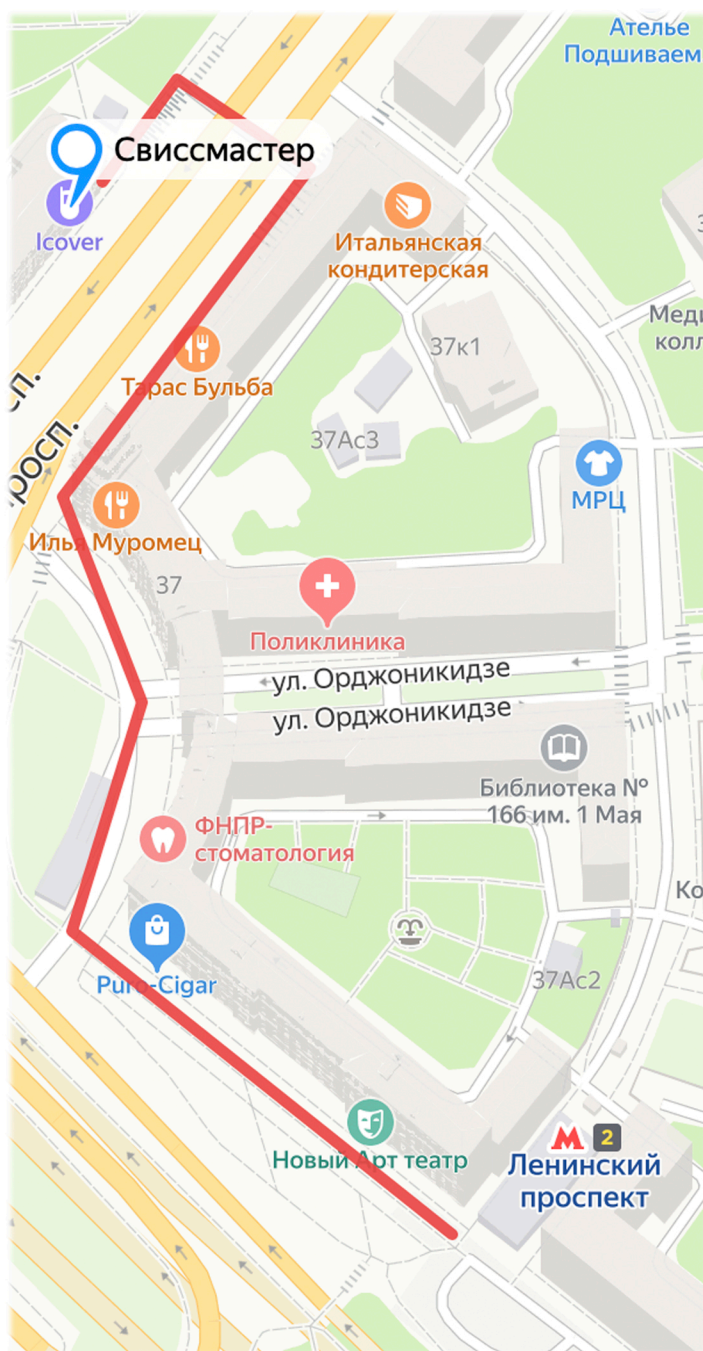

Клоксервис на Ленинском

Выходите из метро, идите прямо до Ленинского проспекта. Переходите проспект по подземному переходу.

Из перехода - первый дом, № 30. Дверь в начале здания. На здании есть наша вывеска «Свисс Мастер».

Бесплатная парковка: в начале и в конце здания. Платная подземная парковка: в конце здания - 50 рублей в час.

Ленинский пр-т, д. 30

Телефон: +7 495 927 05 46

вторник-суббота: 11.00-20.00

воскресенье, понедельник: выходной